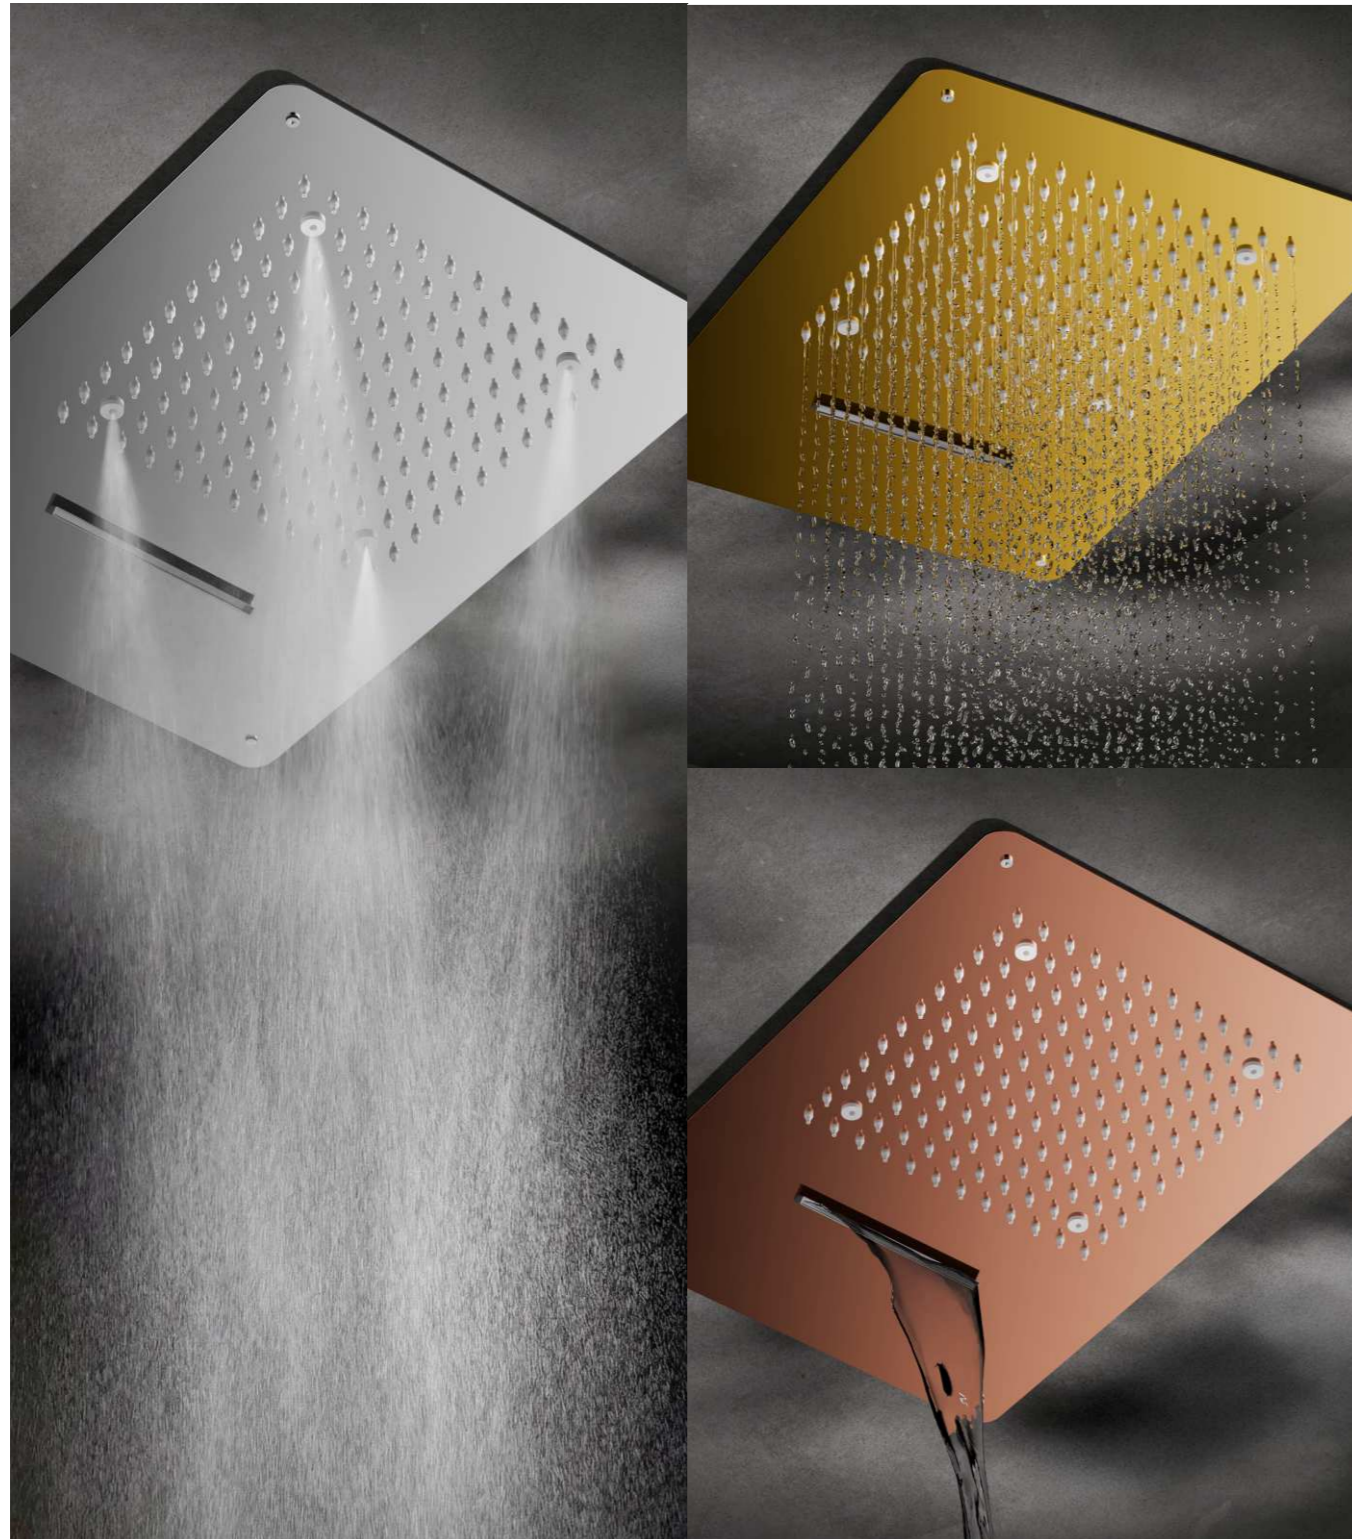

CEILING SHOWER - SPA

CSC - 130

3 Functions SPA Shower
19 X 13", 475 X 325 MM
Chrome
Rain + Waterfall + Mist
M.R.P. : 29,490/-

CSC - 131

2 Functions SPA Shower
19 X 13", 475 X 325 MM
Chrome
Rain + Mist
M.R.P. : 26,020/-