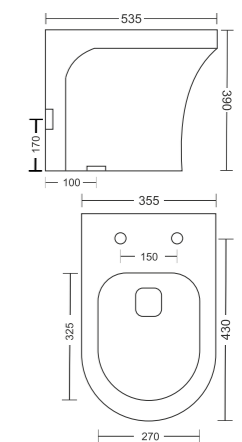

QUBO

SWR - 081

WASHDOWN CLOSET

S Trap : 100 MM

P Trap : 180 MM Approx.

Size : 510 X 360 X 390 MM

M.R.P. : 5400/-