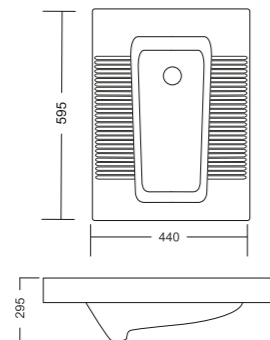

O.P. SQUARE, BOXRIM 23"

SWR - 087

Size : 595 X 440 X 295
Size : 23" X 17"
M.R.P. : 2600/-