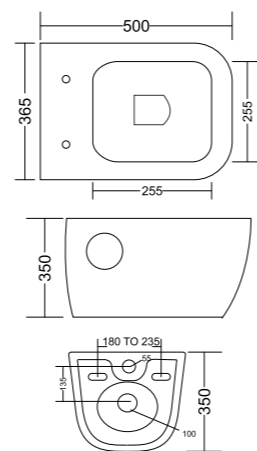

WALL HUNG GLOSSY

BRISK

SWR - 025

RIMLESS WALLHUNG CLOSET

Dimension : 545 X 370 X 350 MM

M.R.P. : 9360/-

ALIVE

SWR - 026

RIMLESS WALLHUNG CLOSET

Dimension : 535 X 385 X 355 MM

M.R.P. : 7110/-

CRAFTY

SWR - 027

TORNADO WALLHUNG CLOSET

Dimension : 500 X 365 X 350 MM

M.R.P. : 6960/-

EXCLUSIVE BATH FITTINGS

ELEGANZA
bathware

CORA

SWR - 028

RIMLESS WALLHUNG CLOSET

Dimension : 550 X 350 X 355 MM

M.R.P. : 6770/-

ARIZE

SWR - 029

RIMLESS WALL HUNG CLOSET

Dimension : 535 X 350 X 370 MM

M.R.P. : 6630/-

QUBO

SWR - 030

SIPHONIC WALLHUNG CLOSET

Dimension : 540 X 350 X 365 MM

M.R.P. : 6630/-