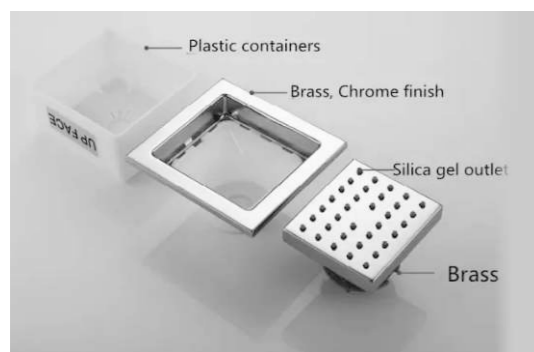

BJC - 196
Body Jet Chrome
110 X 240mm
M.R.P. : 5210/-