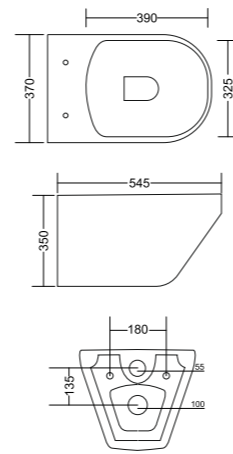

ALIVE

SWR - 026

RIMLESS WALLHUNG CLOSET

Dimension : 535 X 385 X 355 MM

M.R.P. : 7110/-