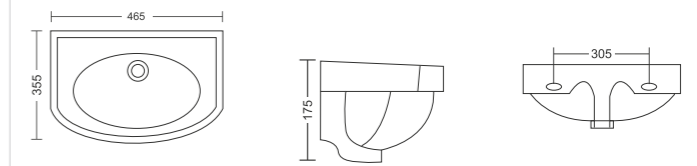

Size : 18" X 14"

M.R.P. : 1060/-

ORBIT

SWR - 068

Size : 465 X 355 X 175

Size : 18" X 14"

M.R.P. : 910/-

CERROS