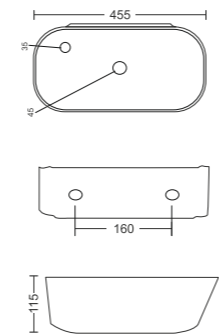

WALL HUNG BASIN

EXCLUSIVE
BATH FITTINGS

ELEGANZA®
bathware

TRIZEN

SWR - 061

WALLHUNG BASIN

Size : 490 X 350 X 120 MM

Size : 20" X 14"

M.R.P. : 1390/-

SAVIO

SWR - 064

WALLHUNG BASIN

Size : 455 X 355 X 160

Size : 18" X 14"

M.R.P. : 1140/-

CRYSTAL

SWR - 067

Size : 425 X 345 X 140

Size : 17" X 14"

M.R.P. : 1010/-

DURA

SWR - 062

WALLHUNG BASIN

Size : 455 X 260 X 115 MM

Size : 18" X 10"

M.R.P. : 1360/-

ZEN

SWR - 065

WALLHUNG BASIN

Size : 460 X 345 X 190

Size : 18" X 14"

M.R.P. : 1060/-

ORBIT

SWR - 068

Size : 465 X 355 X 175

Size : 18" X 14"

M.R.P. : 910/-

CERROS

SWR - 063

WALLHUNG BASIN

Size : 405 X 315 X 145 MM

Size : 16" X 13"

M.R.P. : 1180/-

VELLO

SWR - 066

WALLHUNG BASIN

Size : 355 X 355 X 125

Size : 14" X 14"

M.R.P. : 1040/-

CANIM

SWR - 069

Size : 360 X 235 X 165

Size : 14" X 9"

M.R.P. : 880/-