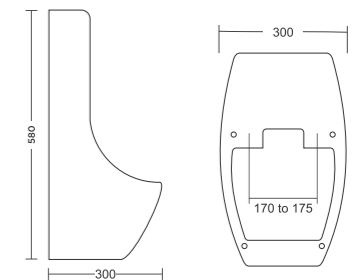

ZION

SWR - 099

URINAL PAN

Dimension : 270 X 265 X 405 MM

M.R.P. : 1760/-