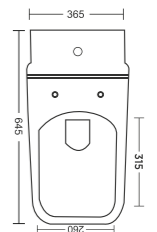

QUBO

SWR - 022

Dimension : 540 X 355 X 365 MM

M.R.P. : 10,260/-