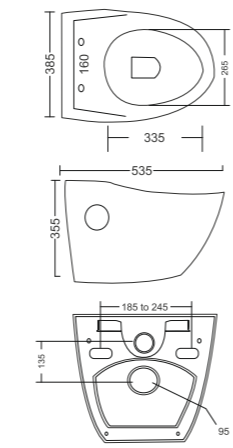

RIMLESS WALLHUNG CLOSET

Dimension : 545 X 370 X 350 MM

M.R.P. : 9360/-

ALIVE

SWR - 026

RIMLESS WALLHUNG CLOSET

Dimension : 535 X 385 X 355 MM

M.R.P. : 7110/-