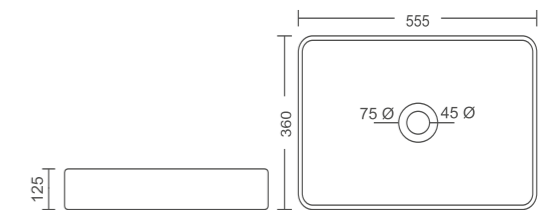

SWR - 008
EDGEX Table Top Basin - Black | Matt | M.R.P. : 8710/-

Dimension :
525 X 355 X 340 MM

Dimension :
555 X 360 X 125 MM

ORBEX

ORBEX - Wall Hung

ELEGANZA[®]
bathware ▶

SWR - 009

ORBEX Wall Hung - Beige | Matt | M.R.P. : 21860/-