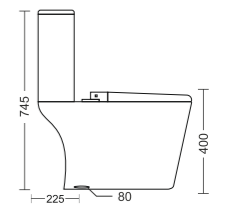

ONE PIECE EXCLUSIVE

EXCLUSIVE BATH FITTINGS

ELEGANZA®
bathware ▶

ALASKA

SWR - 037

4D SIPHONIC CLOSET

S Trap : 225 MM Approx.

Dimension : 670 X 390 X 665 MM

UF Seat Cover | M.R.P. : 17,900/-

RENZO

SWR - 038

6D SIPHONIC CLOSET

S Trap : 300/225MM Approx.

Dimension : 665 X 365 X 745 MM

M.R.P. : 11,450/-

QUBO

SWR - 039

WASHDOWN CLOSET

S Trap : 300/225/100 MM

P Trap : 180 MM Approx.

Dimension : 660 X 355 X 745 MM

M.R.P. : 10,060/-