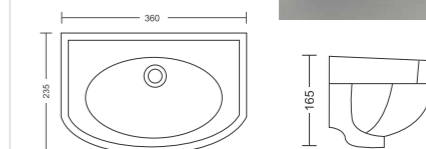

Size : 355 X 355 X 125

Size : 14" X 14"

M.R.P. : 1040/-

CANIM

SWR - 069

Size : 360 X 235 X 165

Size : 14" X 9"

M.R.P. : 880/-