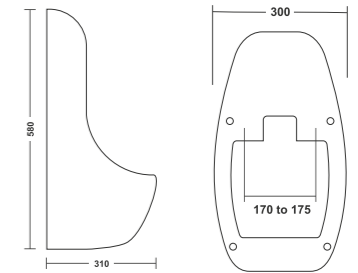

ROVER

SWR - 098

URINAL PAN

Dimension : 300 X 310 X 580 MM

M.R.P. : 3460/-