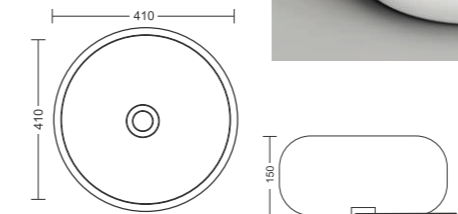

TABLE TOP EXCLUSIVE

EXCLUSIVE BATH FITTINGS

ESSENCE

SWR - 049

TABLE TOP BASIN
Size : 540 X 395 X 140 MM
Size : 22" X 16"
M.R.P. : 3030/-

METRO

SWR - 052

TABLE TOP BASIN
Size : 410 X 410 X 150
Size : 16" X 16"
M.R.P. : 2600/-