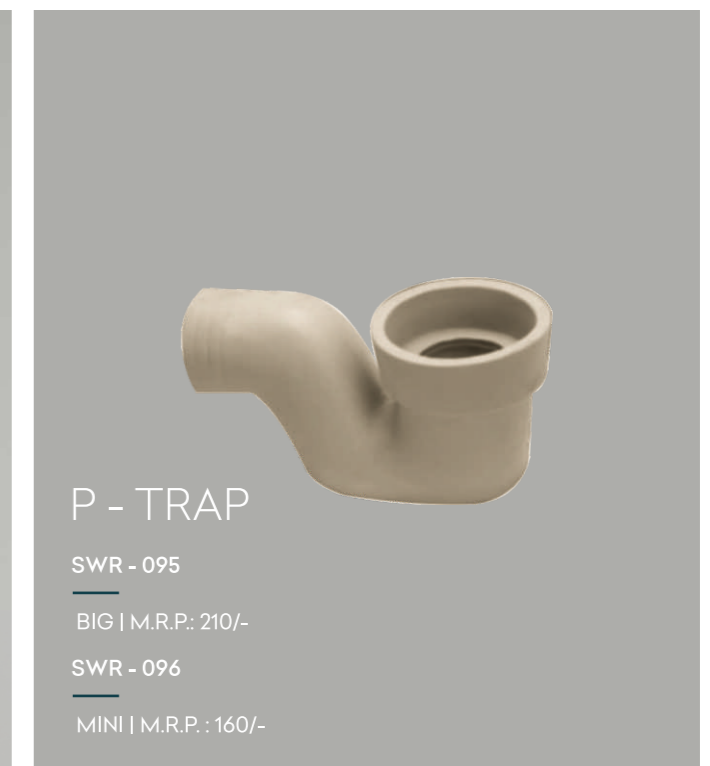

P - TRAP

SWR - 095

BIG | M.R.P. : 210/-
SWR - 096
MINI | M.R.P. : 160/-