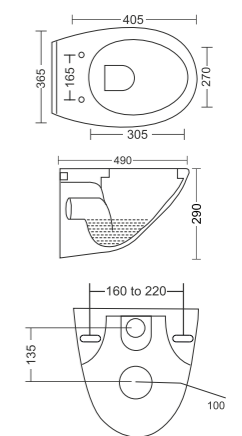

M.R.P. : 5210/-

OPERA

SWR - 036

Dimension : 490 X 365 X 290 MM

M.R.P. : 4000/-

ONE PIECE EXCLUSIVE

EXCLUSIVE BATH FITTINGS

ELEGANZA®
bathware ▶