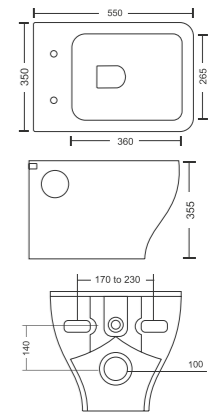

ARIZE

SWR - 029

RIMLESS WALL HUNG CLOSET

Dimension : 535 X 350 X 370 MM

M.R.P. : 6630/-