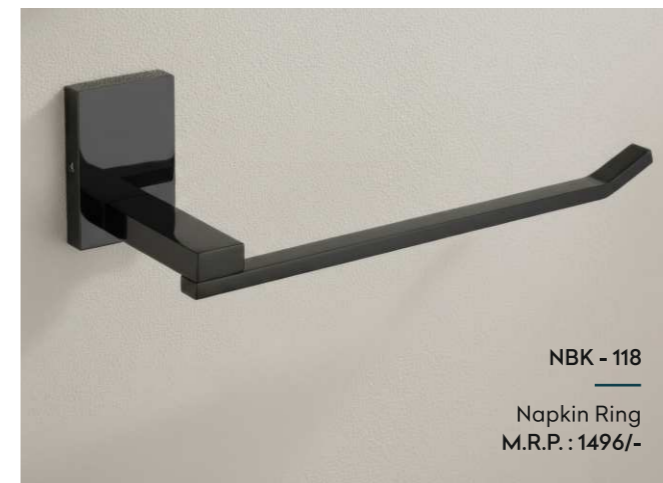

NBK - 116
Soap Dish
M.R.P. : 1424/-