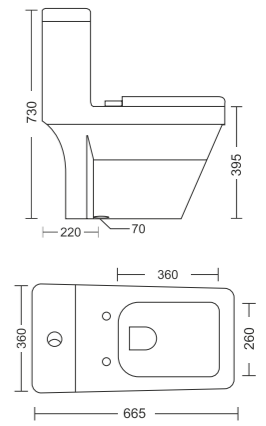

ERICA

SWR - 041

SINGLE VORTEX SIPHONIC CLOSET

P Trap : 200/300MM Approx.

Dimension : 660 X 370 X 750 MM

M.R.P. : 10,780/-