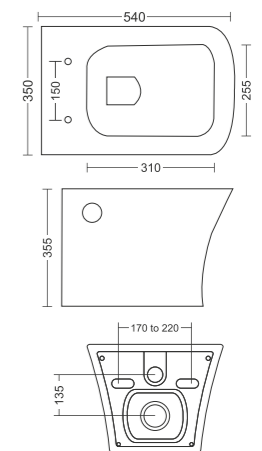

M.R.P. : 6630/-

QUBO

SWR - 030

SIPHONIC WALLHUNG CLOSET

Dimension : 540 X 350 X 365 MM

M.R.P. : 6630/-

WALL HUNG GLOSSY

BELLIS