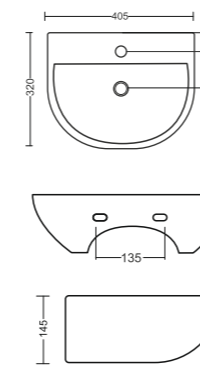

WALL HUNG BASIN

EXCLUSIVE
BATH FITTINGS

ELEGANZA®
bathware

TRIZEN

SWR - 061

WALLHUNG BASIN

Size : 490 X 350 X 120 MM

Size : 20" X 14"

M.R.P. : 1390/-

SAVIO

SWR - 064

WALLHUNG BASIN

Size : 455 X 355 X 160

Size : 18" X 14"

M.R.P. : 1140/-

CRYSTAL

SWR - 067

Size : 425 X 345 X 140

Size : 17" X 14"

M.R.P. : 1010/-

DURA

SWR - 062

WALLHUNG BASIN

Size : 455 X 260 X 115 MM

Size : 18" X 10"

M.R.P. : 1360/-

ZEN

SWR - 065

WALLHUNG BASIN

Size : 460 X 345 X 190

Size : 18" X 14"

M.R.P. : 1060/-

ORBIT

SWR - 068

Size : 465 X 355 X 175

Size : 18" X 14"

M.R.P. : 910/-

CERROS

SWR - 063

WALLHUNG BASIN

Size : 405 X 315 X 145 MM

Size : 16" X 13"

M.R.P. : 1180/-

VELLO

SWR - 066

WALLHUNG BASIN

Size : 355 X 355 X 125

Size : 14" X 14"

M.R.P. : 1040/-

CANIM

SWR - 069

Size : 360 X 235 X 165

Size : 14" X 9"

M.R.P. : 880/-