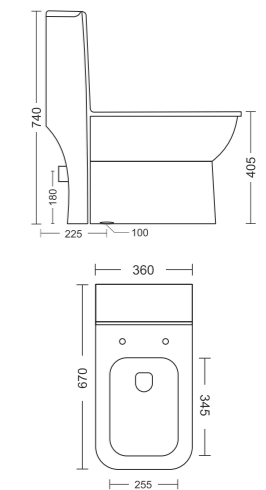

SWR - 044

RIMLESS CLOSET

S Trap : 300/225/100 MM

P Trap : 180 MM Approx.

Dimension : 670 X 360 X 740 MM

M.R.P. : 9250/-

CINOVA

SWR - 042