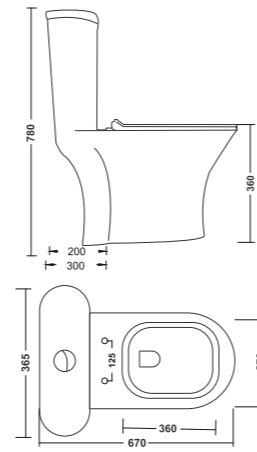

P Trap : 225/300MM Approx.

Dimension : 670 X 365 X 780 MM

M.R.P. : 10,790/-

COCOON

SWR - 043

6D SIPHONIC CLOSET

S Trap : 300/220MM Approx.

Dimension : 665 X 360 X 730 MM