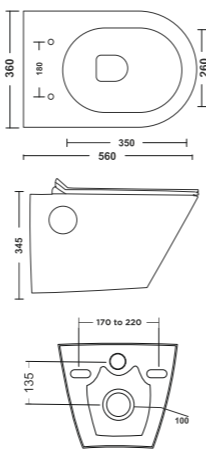

M.R.P. : 6090/-

SASSY

SWR - 033

RIMLESS WALLHUNG CLOSET

Dimension : 560 X 360 X 345 MM

M.R.P. : 5960/-

EXCLUSIVE BATH FITTINGS

NEXA