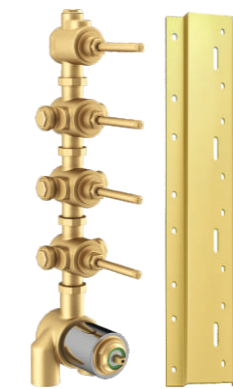

MMD - 501 | ALASKA
M.R.P. : 22,800/-

MMD - 502 | ARIZE
M.R.P. : 22,800/-

MMD - 503 | CORAL
M.R.P. : 22,800/-

MMC - 300

Outlet Multifunction Diverter parts For 3 Outlet Without Upper Part & Plate (inlet 20MM 3/4, Outlet 15MM 1/2)
M.R.P. : 6990/-