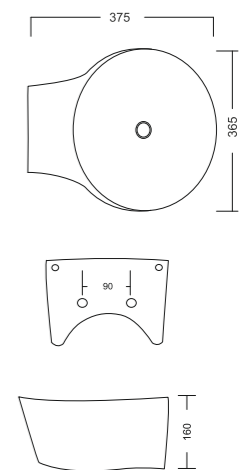

MOXO

SWR - 060
WALLHUNG BASIN
Size: 440 X 310 X 150 MM
Size: 18" X 12"
M.R.P.: 1430/-