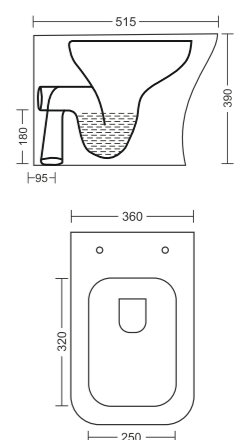

ELEGANCE

SWR - 079

SINGLE VORTEX SIPHONIC CLOSET

S Trap : 100 MM Approx.

Size : 535 X 355 X 400 MM

M.R.P. : 6530/-

AURA

SWR - 080

WASHDOWN CLOSET

S Trap : 100 MM Approx.

Size : 535 X 355 X 390 MM

M.R.P. : 5400/-

QUBO

SWR - 081

WASHDOWN CLOSET

S Trap : 100 MM

P Trap : 180 MM Approx.

Size : 510 X 360 X 390 MM

M.R.P. : 5400/-