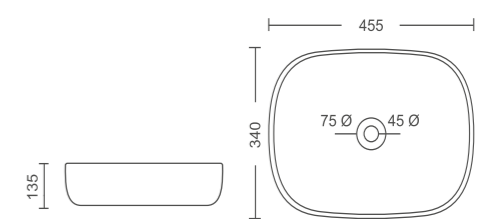

ORBEX - Table Top Basin

ORBEX - Mini Table Top Basin ELEGANZA® b a t h w a r e ▶

Dimension :
490 X 400 X 150 MM

Dimension :
455 X 340 X 135 MM