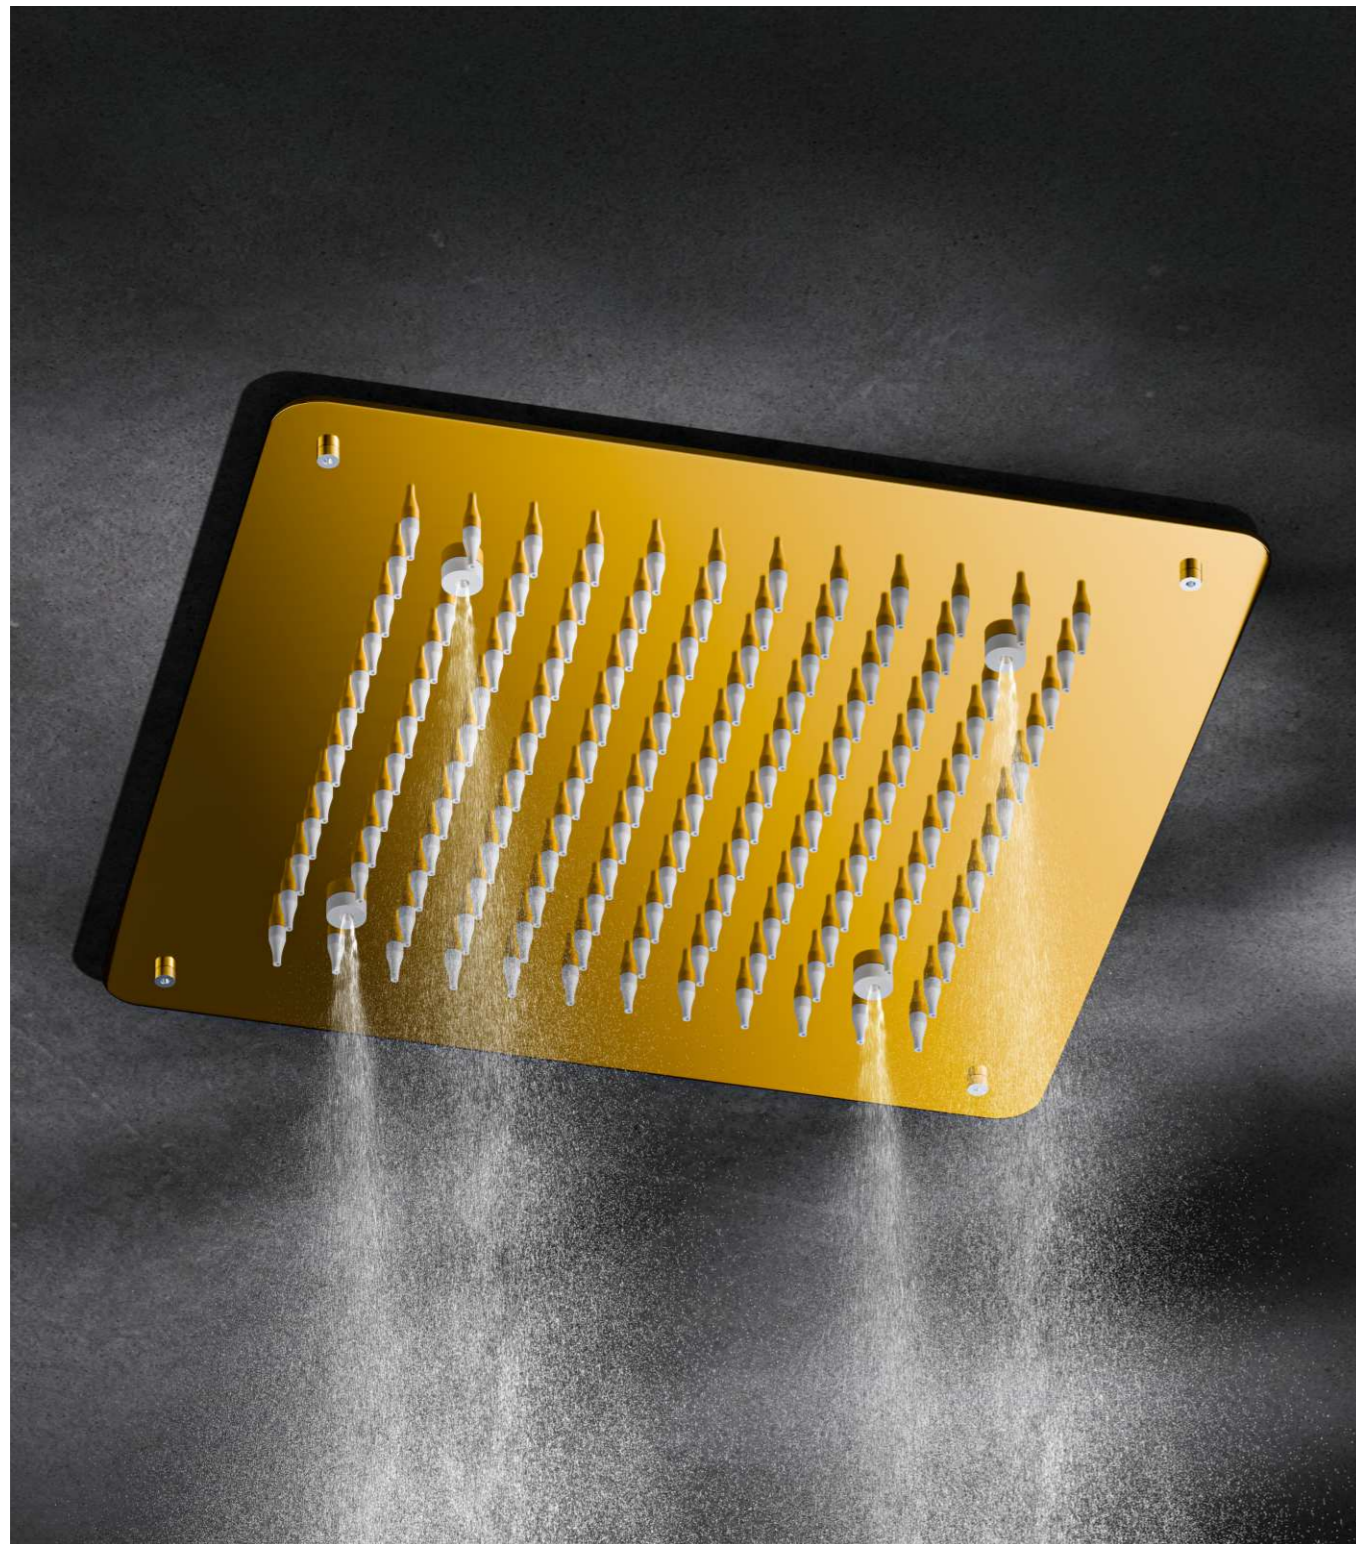

CEILING SHOWER - SPA

CSC - 142
2 Functions SPA Shower
300 X 300 MM
Chrome
Rain + Mist
M.R.P. : 22,200/-