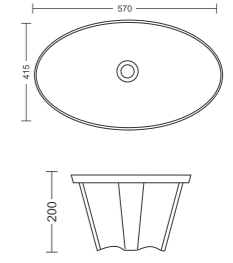

MEDI - LAB SINK
SWR - 078
COUNTER BASIN
Size : 620 X 450 X 240 MM
Size : 25" X 18"
M.R.P. : 3820/-