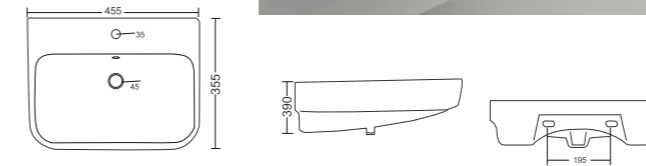

SAVIO

SWR - 064

WALLHUNG BASIN

Size : 455 X 355 X 160

Size : 18" X 14"

M.R.P. : 1140/-