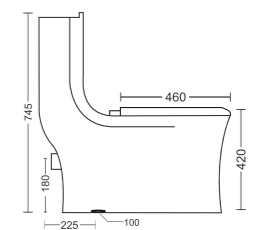

QUBO

SWR - 039

WASHDOWN CLOSET

S Trap : 300/225/100 MM

P Trap : 180 MM Approx.

Dimension : 660 X 355 X 745 MM

M.R.P. : 10,060/-