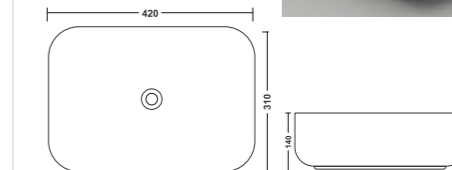

VELENCIA

SWR - 055

TABLE TOP BASIN
Size : 420 X 310 X 140
Size : 17" X 12"
M.R.P. : 1650/-

SIGMA

SWR - 050

TABLE TOP BASIN
Size : 510 X 400 X 140 MM
Size : 20" X 16"
M.R.P. : 3030/-