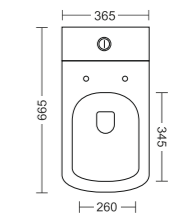

ONE PIECE EXCLUSIVE

EXCLUSIVE BATH FITTINGS

ELEGANZA®
bathware ▶

ALASKA

SWR - 037

4D SIPHONIC CLOSET

S Trap : 225 MM Approx.

Dimension : 670 X 390 X 665 MM

UF Seat Cover | M.R.P. : 17,900/-

RENZO

SWR - 038

6D SIPHONIC CLOSET

S Trap : 300/225MM Approx.

Dimension : 665 X 365 X 745 MM

M.R.P. : 11,450/-

QUBO

SWR - 039

WASHDOWN CLOSET

S Trap : 300/225/100 MM

P Trap : 180 MM Approx.

Dimension : 660 X 355 X 745 MM

M.R.P. : 10,060/-