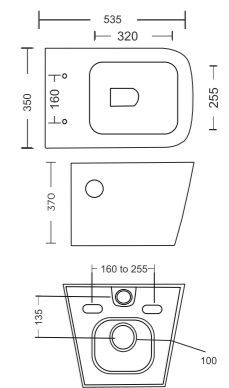

QUBO

SWR - 030

SIPHONIC WALLHUNG CLOSET

Dimension : 540 X 350 X 365 MM

M.R.P. : 6630/-