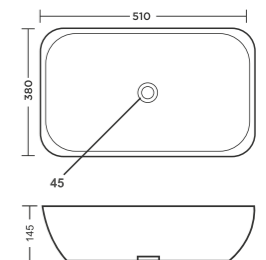

QUBO-BLACK GLOSSY

EXCLUSIVE BATH FITTINGS

QUBO

SWR - 021

Dimension : 645 X 365 X 725 MM

S Trap : 300/225/100 MM

P Trap : 180 MM Approx.

M.R.P. : 15,600/-

QUBO

SWR - 022

Dimension : 540 X 355 X 365 MM

M.R.P. : 10,260/-

QUBO

SWR - 023

Dimension : 540 X 355 X 365 MM

M.R.P. : 4850/-