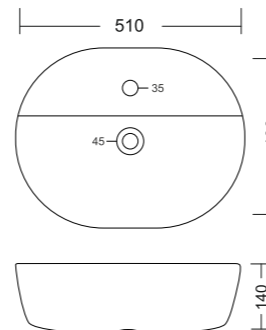

TABLE TOP EXCLUSIVE

EXCLUSIVE BATH FITTINGS

ESSENCE

SWR - 049

TABLE TOP BASIN
Size : 540 X 395 X 140 MM
Size : 22" X 16"
M.R.P. : 3030/-

METRO

SWR - 052

TABLE TOP BASIN
Size : 410 X 410 X 150
Size : 16" X 16"
M.R.P. : 2600/-

VELENCIA

SWR - 055

TABLE TOP BASIN
Size : 420 X 310 X 140
Size : 17" X 12"
M.R.P. : 1650/-

SIGMA

SWR - 050

TABLE TOP BASIN
Size : 510 X 400 X 140 MM
Size : 20" X 16"
M.R.P. : 3030/-

VERINA

SWR - 053

TABLE TOP BASIN
Size : 420 X 350 X 190
Size : 16" X 14"
M.R.P. : 2160/-

CRYSTO

SWR - 056

TABLE TOP BASIN
Size : 330 X 300 X 120
Size : 13" X 12"
M.R.P. : 1620/-

CLIVE

SWR - 051

TABLE TOP BASIN
Size : 500 X 390 X 135 MM
Size : 20" X 16"
M.R.P. : 3030/-

BASSINO

SWR - 054

TABLE TOP BASIN
Size : 460 X 345 X 130
Size : 18" X 14"
M.R.P. : 1760/-

RUHEY

SWR - 057

TABLE TOP BASIN
Size : 360 X 260 X 115
Size : 14" X 10"
M.R.P. : 1610/-