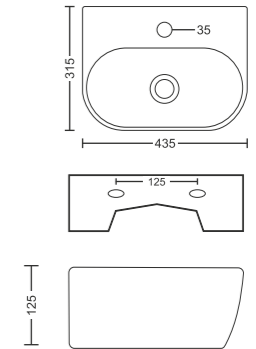

VOLGA

SWR - 059
WALLHUNG BASIN
Size: 365 X 375 X 160 MM
Size: 14" X 15"
M.R.P.: 1440/-