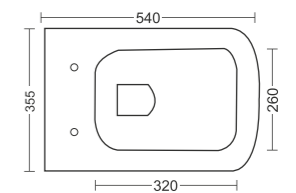

QUBO

SWR - 023

Dimension : 540 X 355 X 365 MM

M.R.P. : 4850/-