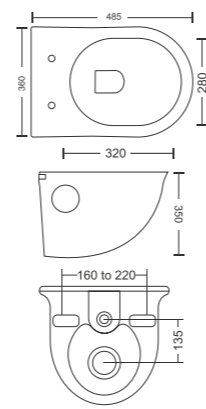

SASSY

SWR - 033

RIMLESS WALLHUNG CLOSET

Dimension : 560 X 360 X 345 MM

M.R.P. : 5960/-