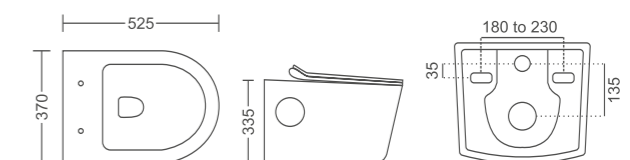

SWR - 010

ORBEX Wall Hung - Grey | Matt | M.R.P. : 21860/-

SWR - 011

ORBEX Wall Hung - Green | Matt | M.R.P. : 21860/-

SWR - 012

ORBEX Wall Hung - Black | Matt | M.R.P. : 21860/-

Dimension :
525 X 370 X 335 MM