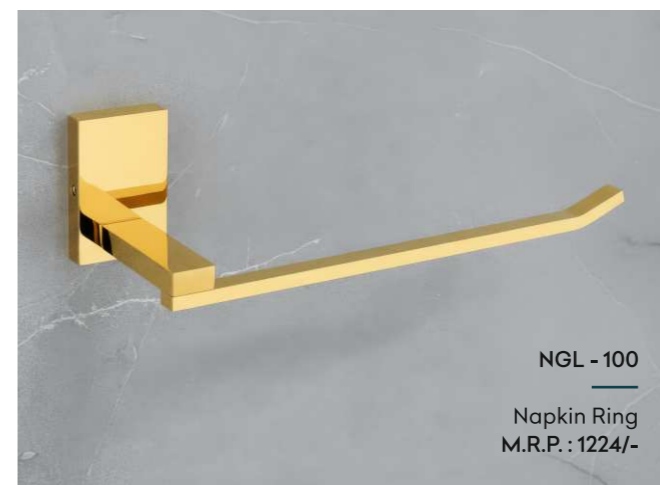

NGL - 098
Soap Dish
M.R.P. : 1160/-