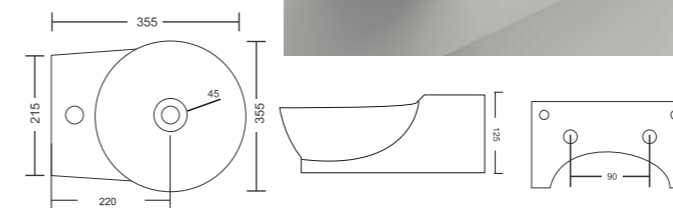

VELLO

SWR - 066

WALLHUNG BASIN

Size : 355 X 355 X 125

Size : 14" X 14"

M.R.P. : 1040/-