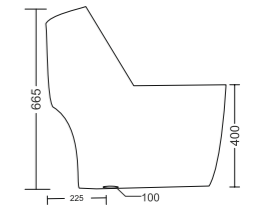

RENZO

SWR - 038

6D SIPHONIC CLOSET

S Trap : 300/225MM Approx.

Dimension : 665 X 365 X 745 MM

M.R.P. : 11,450/-