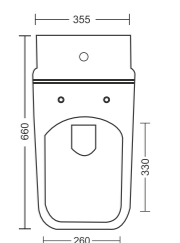

QUBO

SWR - 039

WASHDOWN CLOSET

S Trap : 300/225/100 MM

P Trap : 180 MM Approx.

Dimension : 660 X 355 X 745 MM

M.R.P. : 10,060/-