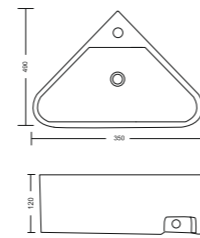

WALL HUNG BASIN

EXCLUSIVE
BATH FITTINGS

ELEGANZA®
bathware

TRIZEN

SWR - 061

WALLHUNG BASIN

Size : 490 X 350 X 120 MM

Size : 20" X 14"

M.R.P. : 1390/-

SAVIO

SWR - 064

WALLHUNG BASIN

Size : 455 X 355 X 160

Size : 18" X 14"

M.R.P. : 1140/-

CRYSTAL

SWR - 067

Size : 425 X 345 X 140

Size : 17" X 14"

M.R.P. : 1010/-

DURA

SWR - 062

WALLHUNG BASIN

Size : 455 X 260 X 115 MM

Size : 18" X 10"

M.R.P. : 1360/-

ZEN

SWR - 065

WALLHUNG BASIN

Size : 460 X 345 X 190

Size : 18" X 14"

M.R.P. : 1060/-

ORBIT

SWR - 068

Size : 465 X 355 X 175

Size : 18" X 14"

M.R.P. : 910/-

CERROS

SWR - 063

WALLHUNG BASIN

Size : 405 X 315 X 145 MM

Size : 16" X 13"

M.R.P. : 1180/-

VELLO

SWR - 066

WALLHUNG BASIN

Size : 355 X 355 X 125

Size : 14" X 14"

M.R.P. : 1040/-

CANIM

SWR - 069

Size : 360 X 235 X 165

Size : 14" X 9"

M.R.P. : 880/-