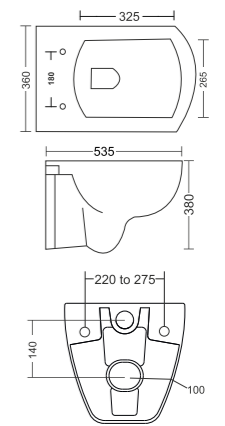

M.R.P. : 5210/-

OPERA

SWR - 036

Dimension : 490 X 365 X 290 MM

M.R.P. : 4000/-

ONE PIECE EXCLUSIVE

EXCLUSIVE BATH FITTINGS

ELEGANZA®
bathware ▶