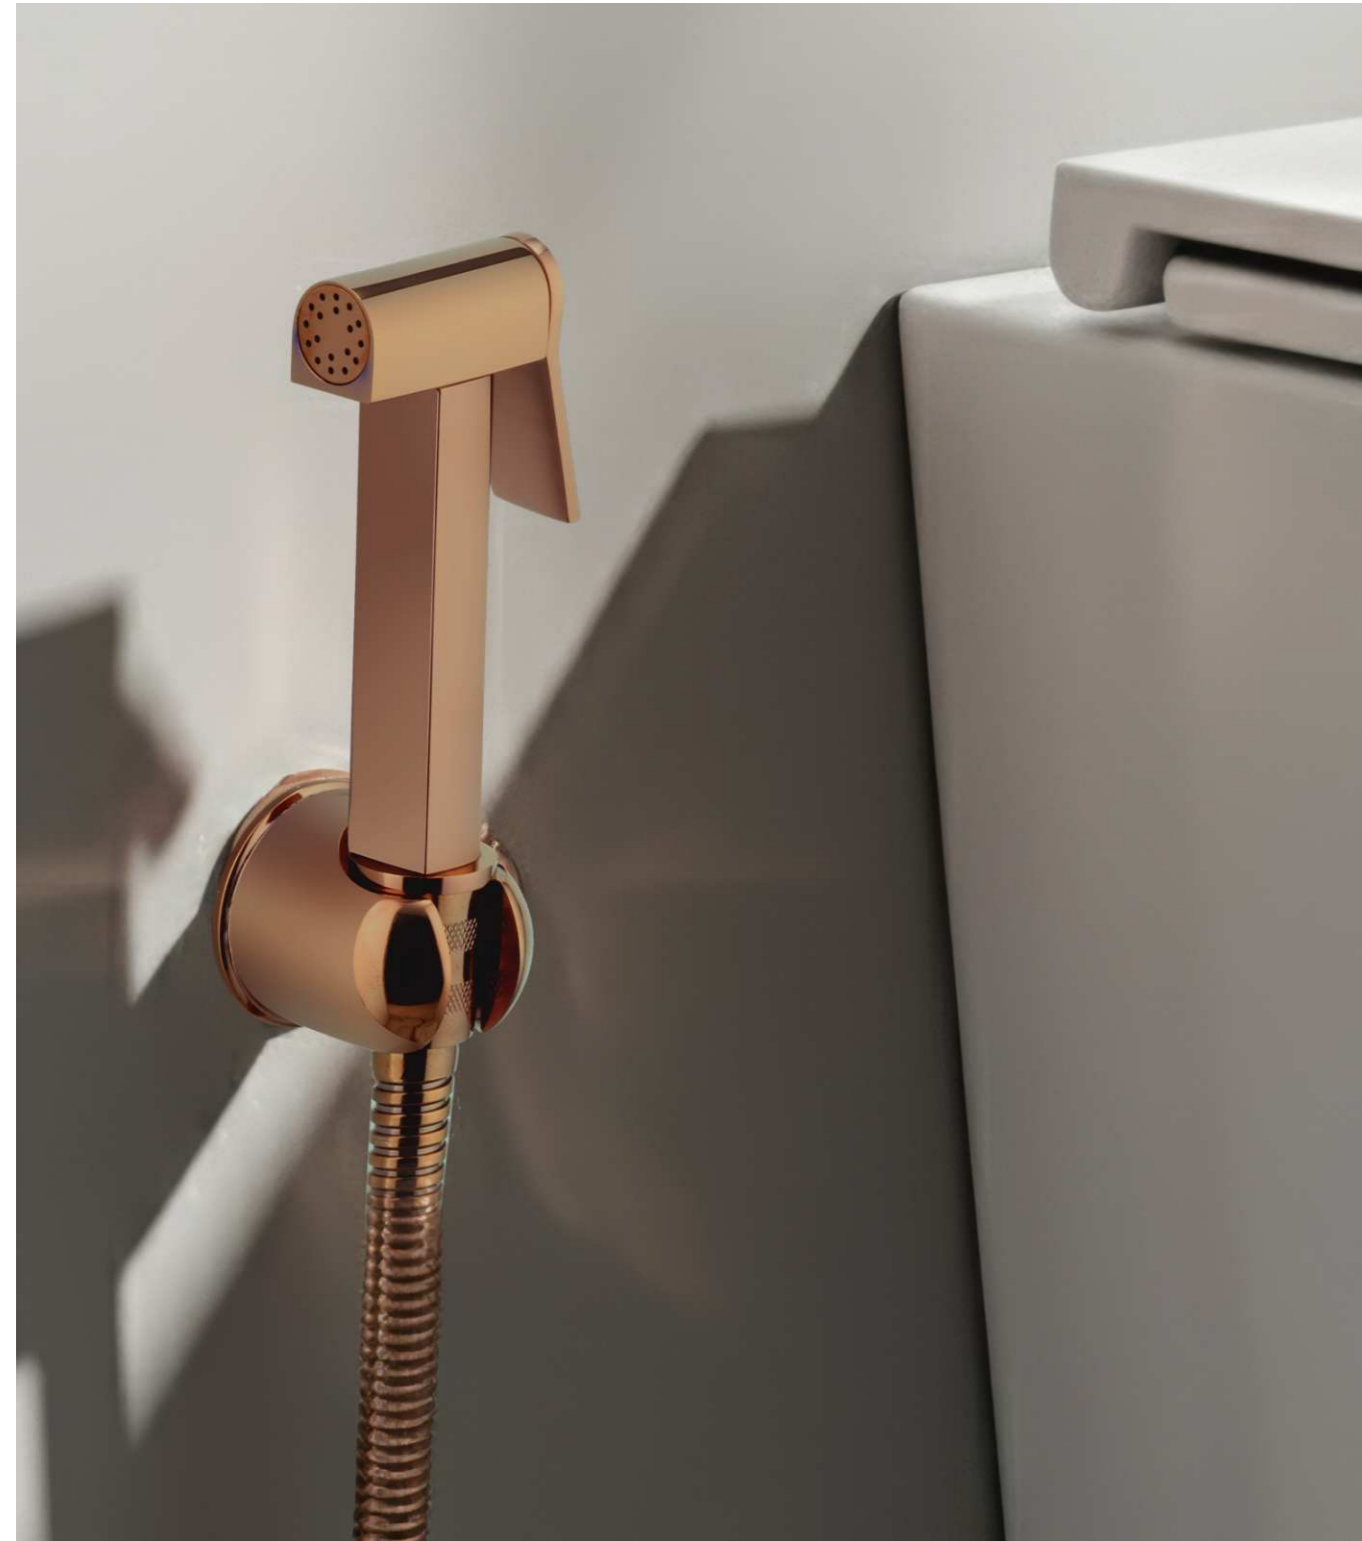

CEILING SHOWER ARM

CSA - 221
12" Shower arm Round
M.R.P. : 780

CSA - 222
12" Shower arm Square
M.R.P. : 940

HEALTH FAUCET

EXCLUSIVE BATH FITTINGS

ELEGANZA[®]
b a t h w a r e ▶

HFB - 223

Brass Health Faucet
Set Gold
M.R.P. : 3430/-