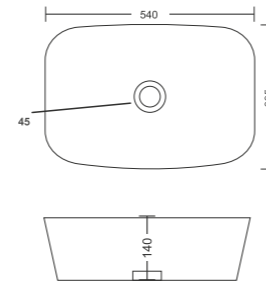

TABLE TOP EXCLUSIVE

EXCLUSIVE BATH FITTINGS

ESSENCE

SWR - 049

TABLE TOP BASIN
Size : 540 X 395 X 140 MM
Size : 22" X 16"
M.R.P. : 3030/-

METRO

SWR - 052

TABLE TOP BASIN
Size : 410 X 410 X 150
Size : 16" X 16"
M.R.P. : 2600/-