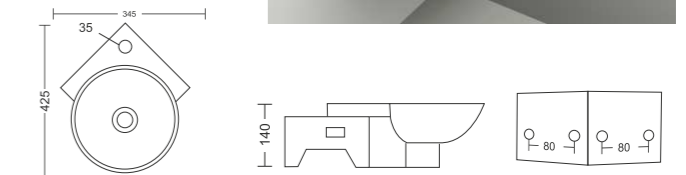

CRYSTAL

SWR - 067

Size : 425 X 345 X 140

Size : 17" X 14"

M.R.P. : 1010/-

DURA

SWR - 062

WALLHUNG BASIN

Size : 455 X 260 X 115 MM

Size : 18" X 10"

M.R.P. : 1360/-