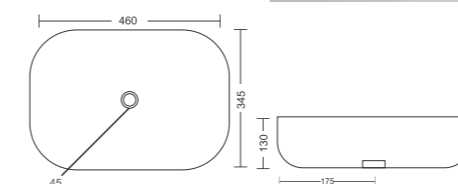

BASSINO

SWR - 054

TABLE TOP BASIN
Size : 460 X 345 X 130
Size : 18" X 14"
M.R.P. : 1760/-