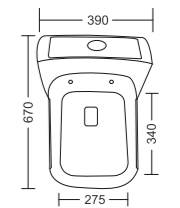

RENZO

SWR - 038

6D SIPHONIC CLOSET

S Trap : 300/225MM Approx.

Dimension : 665 X 365 X 745 MM

M.R.P. : 11,450/-