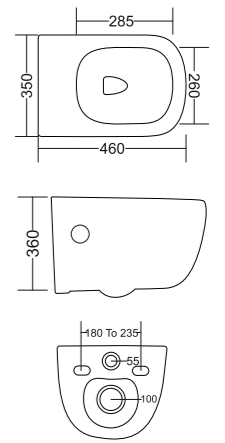

LARA

SWR - 035

BOXRIM WALLHUNG CLOSET

Dimension : 535 X 360 X 380 MM

M.R.P. : 5210/-