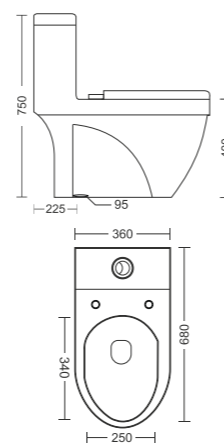

CAMRY

SWR - 045

WASHDOWN CLOSET

S Trap : 225MM

P Trap : 165MM Approx.

Dimension : 660 X 360 X 720 MM

M.R.P. : 8290/-