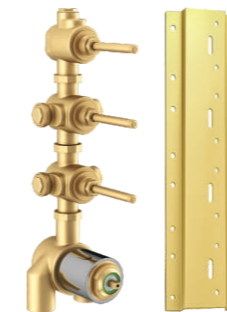

MMD - 501 | ALASKA
M.R.P. : 22,800/-

MMD - 502 | ARIZE
M.R.P. : 22,800/-

MMD - 503 | CORAL
M.R.P. : 22,800/-

MMC - 300

Outlet Multifunction Diverter parts For 3 Outlet Without Upper Part & Plate (inlet 20MM 3/4, Outlet 15MM 1/2)
M.R.P. : 6990/-