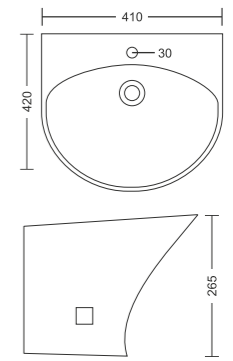

TWIN
SWR - 077
UNDER COUNTER BASIN
Size : 570 X 415 X 200 MM
Size : 23" X 16"
M.R.P. : 2290/-