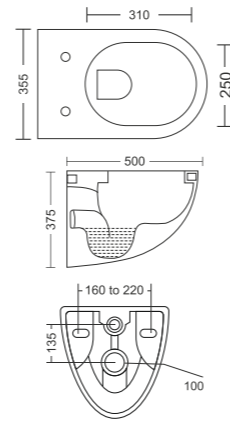

FLORA

SWR - 032

RIMLESS WALLHUNG CLOSET

Dimension : 485 X 360 X 350 MM

M.R.P. : 6090/-