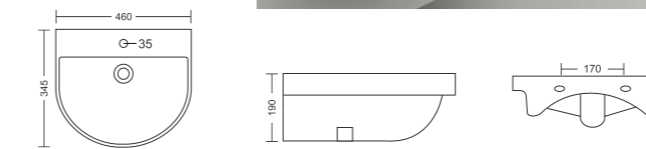

Size : 18" X 14"

M.R.P. : 1060/-

ORBIT

SWR - 068

Size : 465 X 355 X 175

Size : 18" X 14"

M.R.P. : 910/-

CERROS