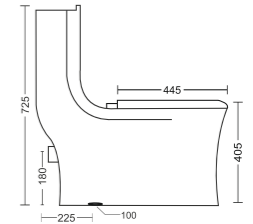

QUBO

SWR - 022

Dimension : 540 X 355 X 365 MM

M.R.P. : 10,260/-