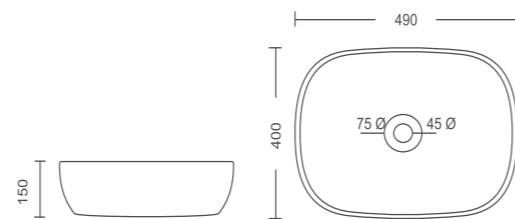

SWR - 017
ORBEX Mini Table Top Basin - Beige | Matt | M.R.P. : 5560/-