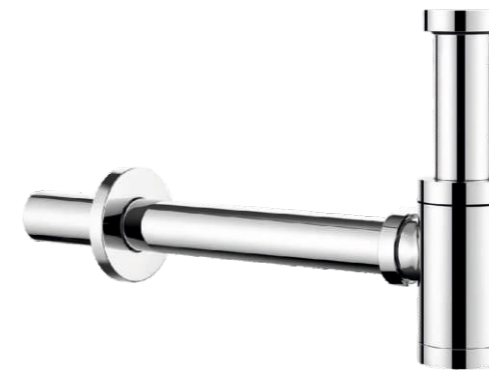

S.S. DRAINERS

DRN - 312
Jali Heavy
3" | M.R.P. : 30/-

DRN - 313
Jali Heavy
4" | M.R.P. : 42/-

DRN - 314
Jali Heavy Plain/Hole
5" | M.R.P. : 50/-

DRN - 319
Lock Frame Square Plain/Hole
5" X 5" | M.R.P. : 110/-

DRN - 320
Lock Frame Square Plain/Hole
6" X 6" | M.R.P. : 160/-

CP FLANGE

BOTTLE TRAPS

BTP - 325
Bottle Trap Important Heavy
M.R.P. : 1120/-