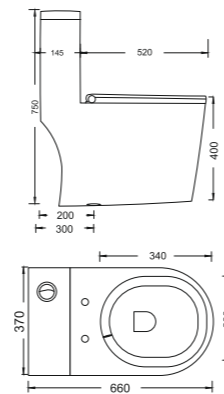

M.R.P. : 10,410/-

ERICA

SWR - 041

SINGLE VORTEX SIPHONIC CLOSET

P Trap : 200/300MM Approx.

Dimension : 660 X 370 X 750 MM

M.R.P. : 10,780/-

ICON