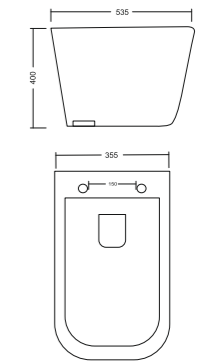

AURA

SWR - 080

WASHDOWN CLOSET

S Trap : 100 MM Approx.

Size : 535 X 355 X 390 MM

M.R.P. : 5400/-