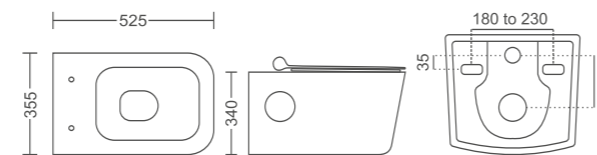

SWR - 008
EDGEX Table Top Basin - Black | Matt | M.R.P. : 8710/-

Dimension :
525 X 355 X 340 MM

Dimension :
555 X 360 X 125 MM

ORBEX

ORBEX - Wall Hung

ELEGANZA[®]
bathware ▶

SWR - 009

ORBEX Wall Hung - Beige | Matt | M.R.P. : 21860/-