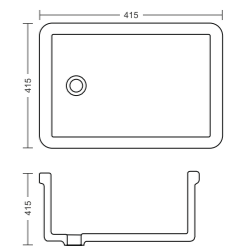

WUZU BASINS | HALF FULL PEDESTAL

GLAD-WUZU
SWR - 070
Size : 470 X 360 X 780 MM
Size : 19" X 14"
M.R.P. : 30,490/-

ZYRA
SWR - 071
HALF PEDESTAL BASIN
Size : 460 X 355 X 455 MM
Size : 18" X 14"
M.R.P. : 2860/-

AXORA
SWR - 072
Size : 560 X 430 X 860 MM
Size : 22" X 17"
M.R.P. : 2010/-
SWR - 073
M.R.P. : 3610/- With Pedestal

VITROSA
SWR - 074
Size : 550 X 405 X 860 MM
Size : 22" X 16"
M.R.P. : 1405/-
SWR - 075
M.R.P. : 2820/- With Pedestal

INTERGRATED WALL-HUNG BASINS – UNDER COUNTER