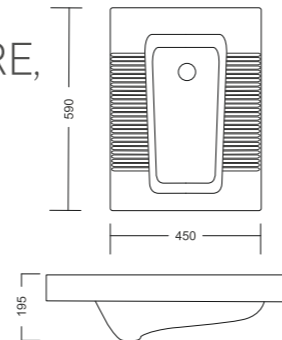

C.T. PAN SQUARE, BOXRIM 23"

SWR - 088

Size : 590 X 450 X 195
Size : 23" X 18"
M.R.P. : 2060/-